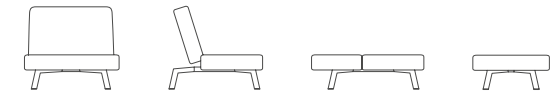

SESSEL & OTTOMAN

» Die Aufgabenstellung, die TEMPUR® und ich uns vorgenommen hatten, war sehr anspruchsvoll: einen stylischen Einsitzer zu kreieren, der gleichzeitig zu einem komfortablen Schlafmöbel werden kann. Der Ottoman bot sich als ideale Ergänzung an – zu einem Designobjekt, das sich in jeder Funktion sehen und genießen lassen kann.«

Pino Patella