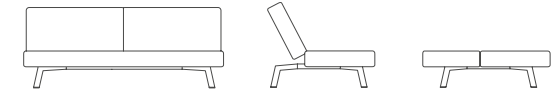

SCHLAFSOFA

» Zu Beginn der Zusammenarbeit mit TEMPUR® für Ostuni™ wollten wir zeigen, dass es ein Schlafsofa auch ohne Kompromisse – weder im Design noch im Komfort – gibt. Meine höchsten Erwartungen wurden sogar noch übertroffen und ich bin stolz, an dieser Kreation beteiligt gewesen zu sein.«

Pino Patella