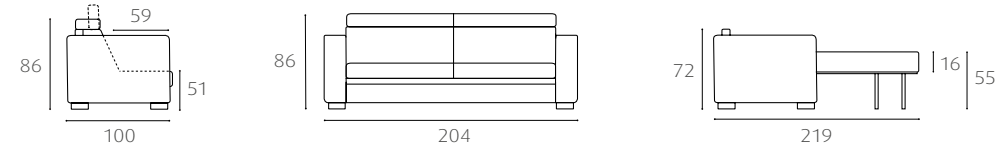

Altamura™
Schlafsofa
Double