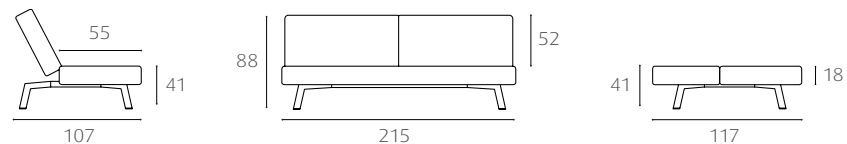

Ostuni™
Schlafsofa