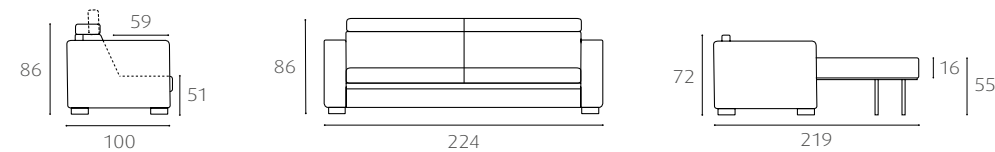

Altamura™
Schlafsofa
Queen