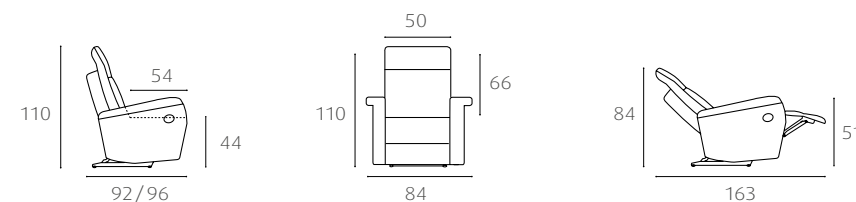

Altamura™
Relaxssessel

TEMPUR® Garantie: 5 Jahre, 3 Jahre auf Polsterung und Matratze

Maße in cm

Produktname	Farbe	Artikel-Nr.	Liegefläche in cm	Preis € UVP
Altamura™ Schlafsofa Double	Queens Charcoal	73007492	140 × 200	3.998,-
	Queens Brown	73007493	140 × 200	3.998,-
Altamura™ Schlafsofa Queen	Queens Charcoal	73007495	160 × 200	4.998,-
	Queens Brown	73007496	160 × 200	4.998,-
Altamura™ Relaxssessel	Queens Charcoal	73007489	-	1.998,-
	Queens Brown	73007490	-	1.998,-

Material: Schmutzabweisendes Premium-Gewebe aus 100% Polyester