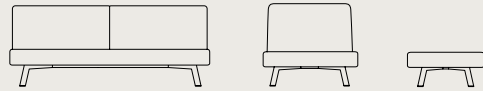

OSTUNI KOLLEKTION

Designed by:
Pino Patella