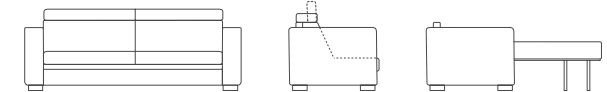

SCHLAFSOFA

» Die Herausforderung bestand darin, ein stilvolles und gemütliches Möbelstück zu entwerfen, das sich leicht in ein Bett verwandeln lässt, das gut aussieht und sich fantastisch anfühlt. Mit TEMPUR® haben wir mehr erreicht, als ich mir in meinen Träumen erhofft habe.«

Nicola Sardone